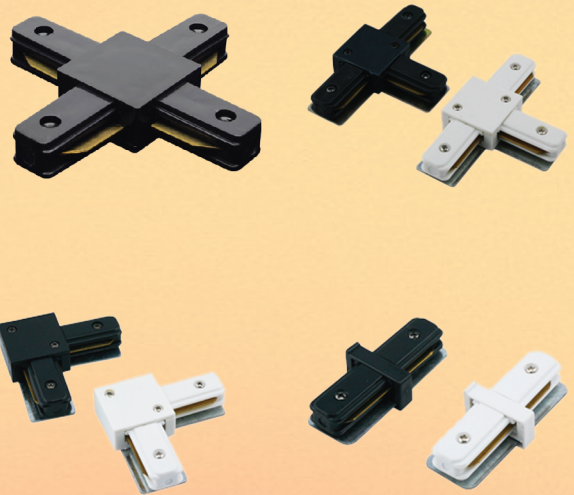

Tracklight Rail Circuits
1M , 1.5M , 2M , 3M
Color : Black , White

Connector : I , L , T , X
Color : Black , White

รายละเอียดสินค้า

รางไฟ Track Light รางแตรคไลท์
ข้อต่อรางไฟแตรคไลท์ หนา มีความแข็งแรงทนทาน ด้วยสินค้าคุณภาพ
ใช้เส้นทองแดงขนาดใหญ่เพื่อจ่ายต่อการติดกระแสไฟฟ้า
เพื่อให้จ่ายต่อการติดแตรคไลท์ หรือเรียกง่าย ๆ ว่าสามารถติดแตรคไลท์ฟุ้งใดก็ได้
สีขาว และ สีดำ มีทั้งหมด ขนาด คือ 1 เมตร , 1.5 เมตร , 2 เมตร และ 3 เมตร

ข้อต่อรางไฟแตรคไลท์
มี รุ่น "I" รุ่น "L" รุ่น "T" รุ่น "X"
มีสีขาว และ สีดำ