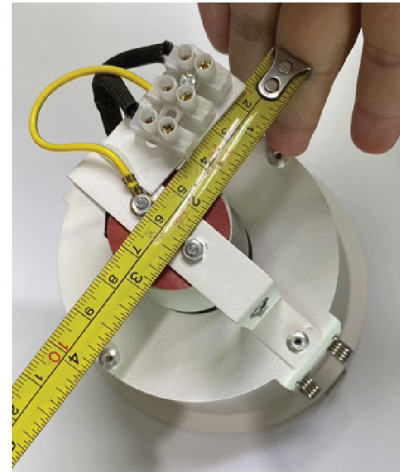

## RECESSED DOWNLIGHT : DL-1700

ดาวนิไลท์ฝังฝ้า รุ่น : DL-1700

Lightsource : 1 x E27

Color : Black , White

Dimension : Ø137 x H160 / Cutout : Ø125 mm.

Meterail : Powder Coated Aluminium