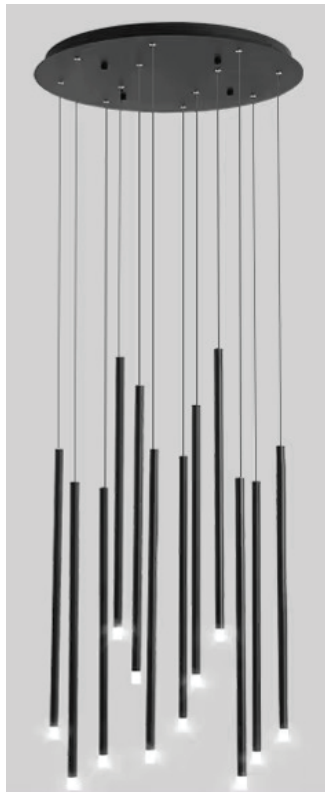

PRODUCT : _____

SALE : _____

PROJECT : _____

PRODUCT

Black Scenario (16 Head)

แบบไฟตกถ่วง : Black Scenario (16 Head)

Color : Sand Black

Lightsource : LED 32W 3000K (2x16)

Dimension : Ø60 cm x H3.2 m

Material : Metal

Artemis Decor Co., Ltd. (Head Office)
89/5-6 Ratchada Rd., - Ramintra, Khlong Kum, Bueng Kum, Bangkok 10230
Tel.02-5094021 Fax. 02-5094022

Line : @Artemisdecor
www. artemisdecor.com